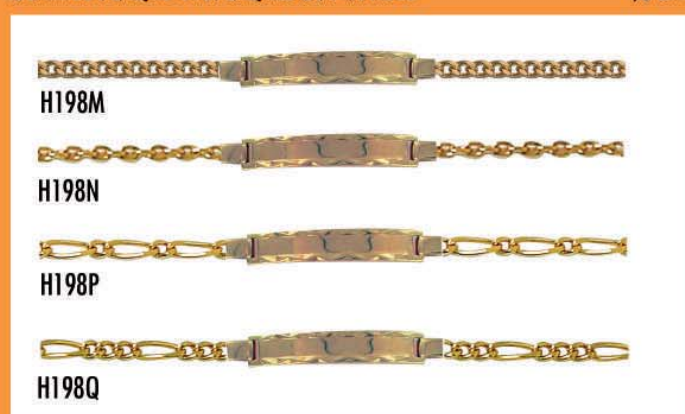

# Les Identités Junior

IDENTITES ARGENT RHODIE

18 CM

IDENTITES ARGENT RHODIE LAQUEES

16 CM

IDENTITES ARGENT

16 CM

IDENTITES PLAQUE

16 CM

IDENTITES PLAQUE OR PLAQUES DIAMANTEES

16 CM

IDENTITES ARGENT

18 CM

IDENTITES ARGENT RHODIE PLAQUES DIAMANTEES

18 CM

IDENTITES ARGENT RHODIE PLAQUES DIAMANTEES