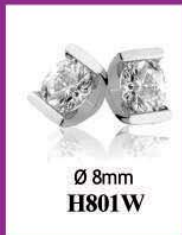

ZINZI

Les Boucles D'Oreilles

Argent Rhodié 925 Millièmes

Grand Choix D'Articles - Nous consulter

Toutes les pierres présentées sur cette page sont de synthèse