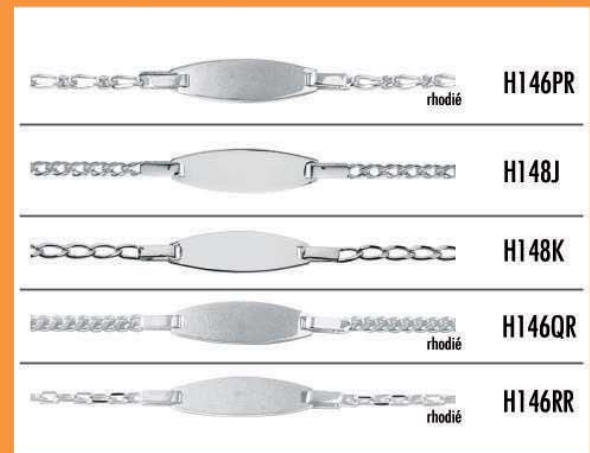

IDENTITES ARGENT PLAQUES OVALES 14 CM