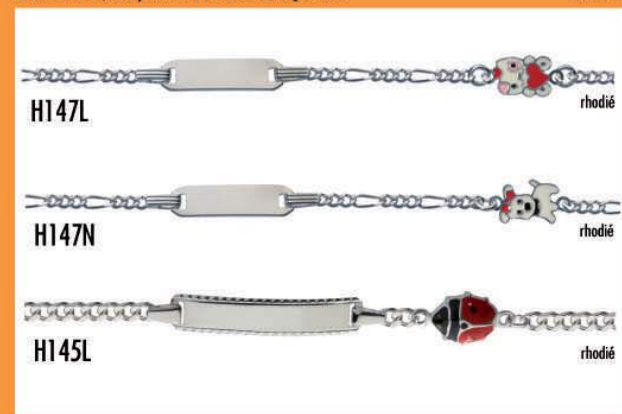

# Les Identités Junior

IDENTITES ARGENT RHODIE

18 CM

IDENTITES ARGENT RHODIE LAQUEES

16 CM

IDENTITES ARGENT

16 CM

IDENTITES PLAQUE

16 CM

IDENTITES PLAQUE OR PLAQUES DIAMANTEES

16 CM

IDENTITES ARGENT

18 CM

IDENTITES ARGENT RHODIE PLAQUES DIAMANTEES

18 CM

IDENTITES ARGENT RHODIE PLAQUES DIAMANTEES