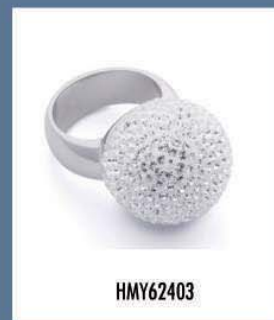

# PHANTASYA

LAITON RHODIÉ

Grand Choix D'Articles - Nous consulter

Les Bagues

Doigts de 50 à 60 tailles paires

MADE WITH  
SWAROVSKI  
ELEMENTS