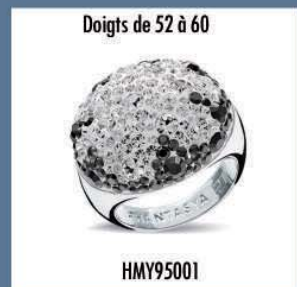

# PHANTASYA

LAITON RHODIÉ

Grand Choix D'Articles - Nous consulter

Les Bagues

Doigts de 50 à 60 tailles paires

MADE WITH  
SWAROVSKI  
ELEMENTS